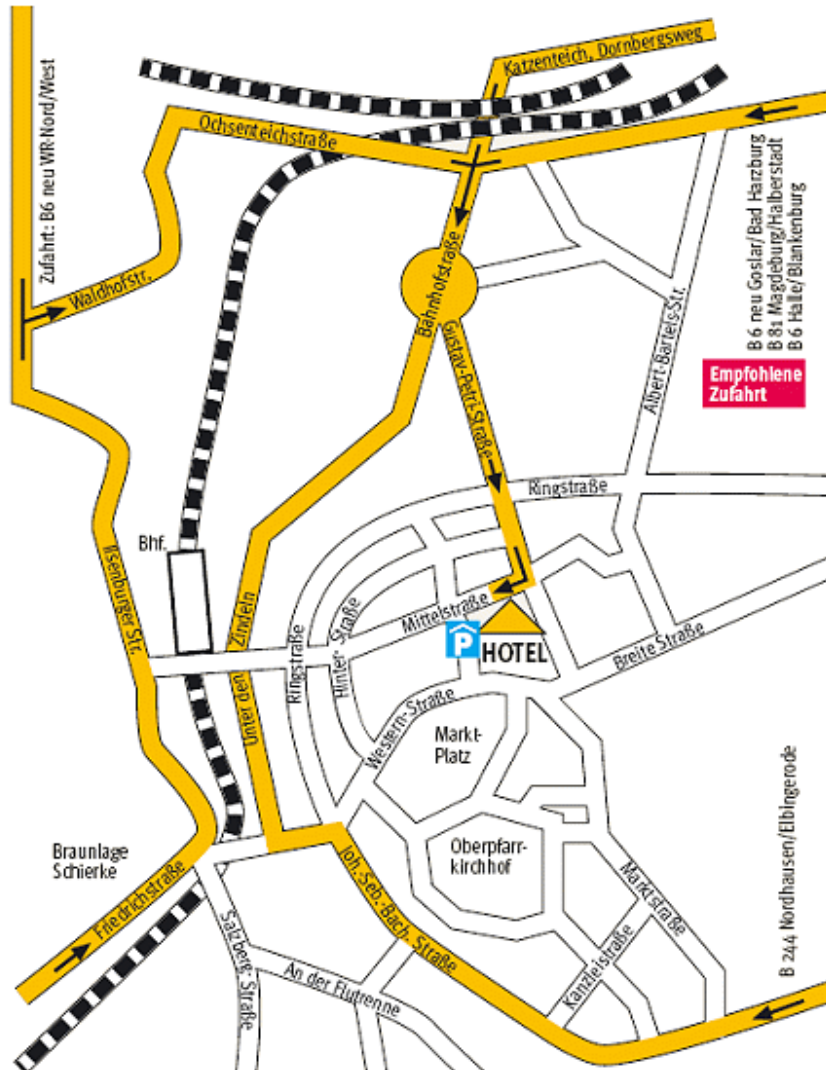

Ringhotel Weißer Hirsch · Marktplatz 5 · 38855 Wernigerode
Telefon 0 39 43 / 2 67 11 - 0 · Fax 0 39 43 / 2 67 11 - 199
E-Mail: info@hotel-weisser-hirsch.de
Internet: www.hotel-weisser-hirsch.de

Kürzeste Zufahrt / Ausfahrt: B6 neu WR-Zentrum

Sie erreichen uns:

- A7 Hamburg-Kassel:** Ausfahrt „Rhüden“ – B82/B6 (neu), – Ausfahrt Wernigerode Zentrum.
- A2 Berlin-Hannover:** Ausfahrt „Kreuz Magdeburg“ – A14 Dresden/Halle – auf B81 Wernigerode
- Zufahrt in Wernigerode:** Richtung Zentrum Parkhaus „Weißer Hirsch“
- Navigationssystem-Eingabe: „Wernigerode-Mittelstraße“ oder „Wernigerode-Ringhotel“ (Zufahrt Parkhaus)

In Wernigerode angekommen, folgen Sie bitte diesen Hinweisschildern: